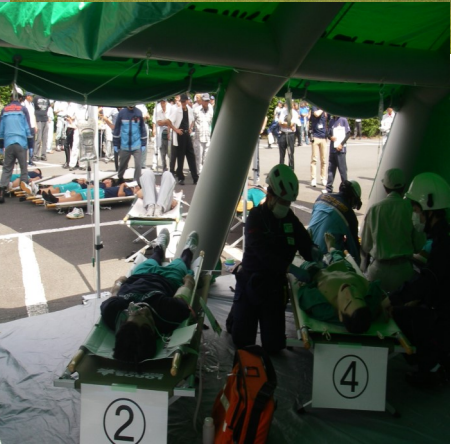

仁高通信

秋田県立仁賀保高等学校
にかほ市象潟町字下浜山3-3
TEL(0184)43-4791
FAX(0184)43-4792

令和元年9月30日

にかほ市総合防災訓練

にかほ市の総合防災訓練が8月31日(土)に本校を会場に実施されました。訓練は、本県沖でマグニチュード8.7の地震が発生し、にかほ・由利本荘両市で震度6弱を観測し、多数の死傷者が発生したとの想定をしました。本校では、消防や警察、由利本荘医師会、県ドクターヘリなどが傷病者の名前や症状を聞き取ったり、担架で運んだりし、緊迫した雰囲気の中、真剣な表情で訓練に臨みました。

いよいよ就職試験開始

9月13日(金)6校時に3年部で進路達成激励会が開催されました。校長先生からは、「鏡を見ることが、鏡は他人が見ている、また困ったときはアイコンタクトである。」という激励の言葉をいただき、キャリア教育部主任の柴田先生からは受験に際しての心構えを話していただきました。また、生徒を代表して齋藤恭平君(30)が、「これまでやってきたことを本番でしっかり出し、全員が内定をいただけるよう頑張りましょう。」と力強く決意表明を述べました。いよいよ就職採用試験が16日(月)から開始されます。生徒の頑張りを期待したいと思います。